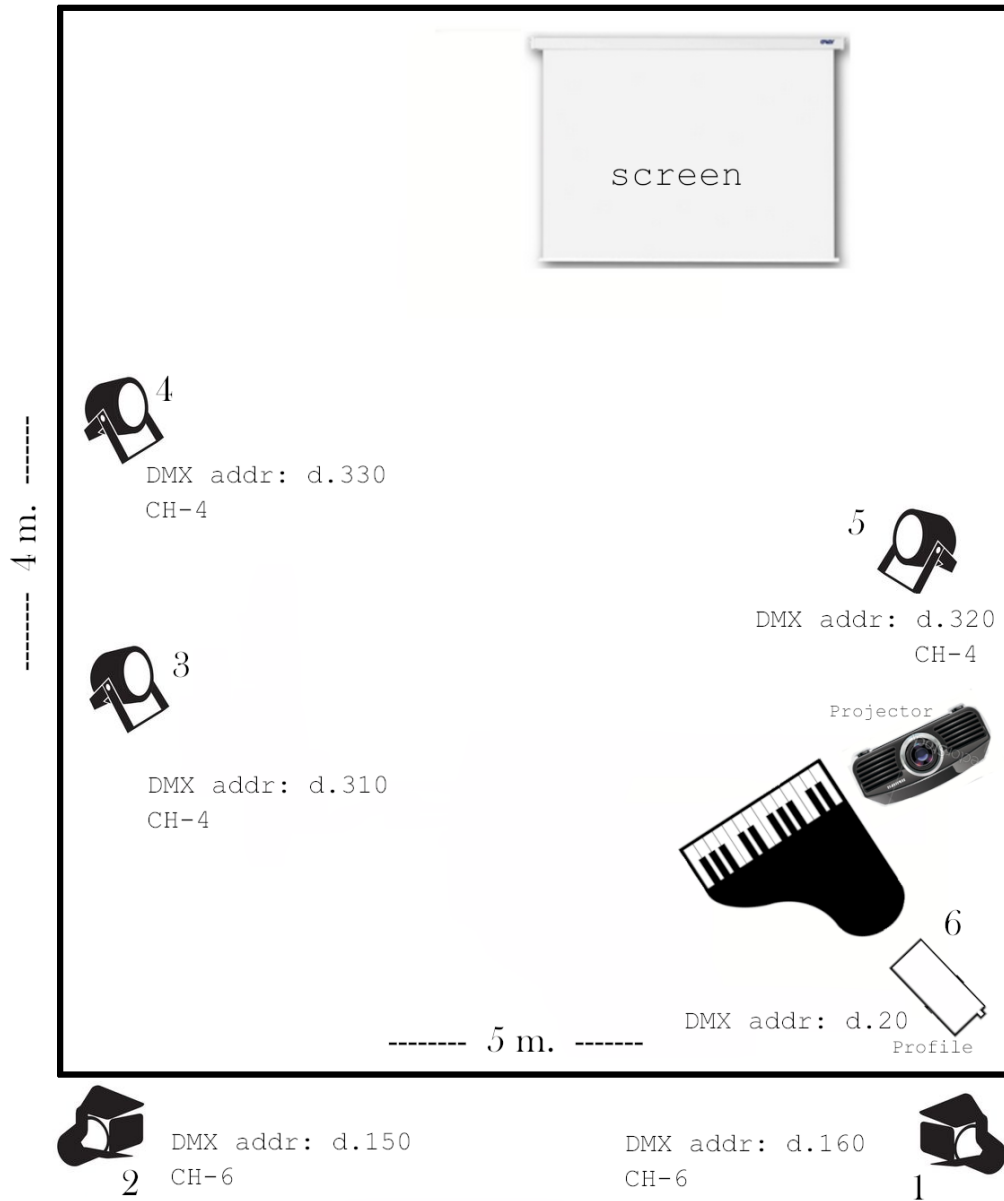

Casa con Bambole Rotte (Lighting Plot: House with Broken Dolls)

STALLS

Lights assignment

1	Mini Versapar	CH-6 DMX d.160
2	Mini Versapar	CH-6 DMX d.150
3	Lumipar	CH-4 DMX d.310
4	Lumipar	CH-4 DMX d.330
5	Lumipar	CH-4 DMX d.320
6	Profile	DMX d.20